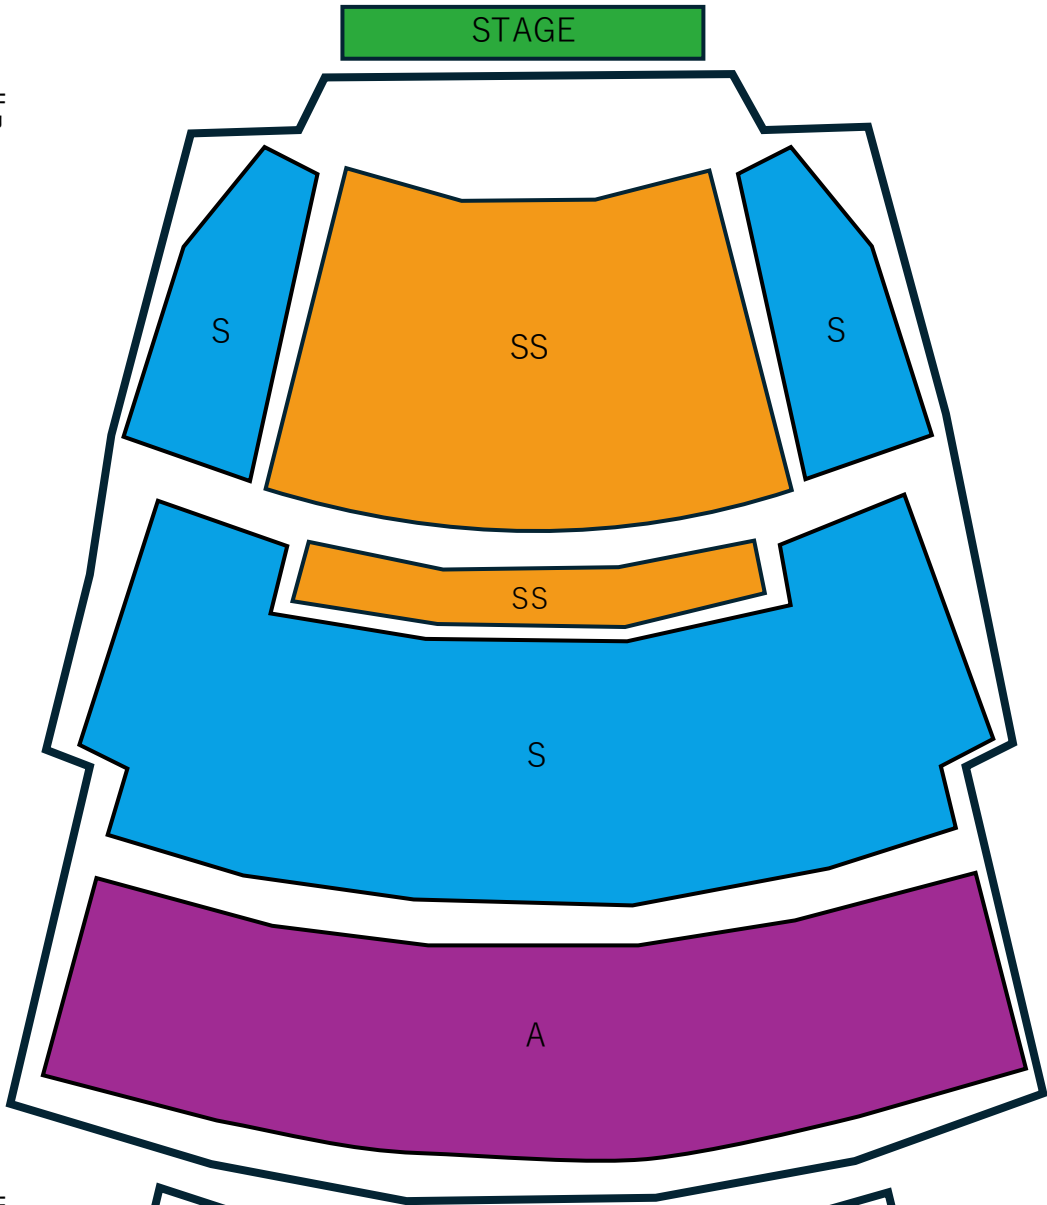

東京国際フォーラム ホールA

STAGE

1階席

2階席

※座席レイアウトは2026年6月10日(水)時点でのイメージ図（実際の比率と異なる場合がございます）です。
※ステージプランおよび各席種の販売状況次第で、実際の座席レイアウトが予告なく変更となる場合がございますので、あらかじめご了承ください。